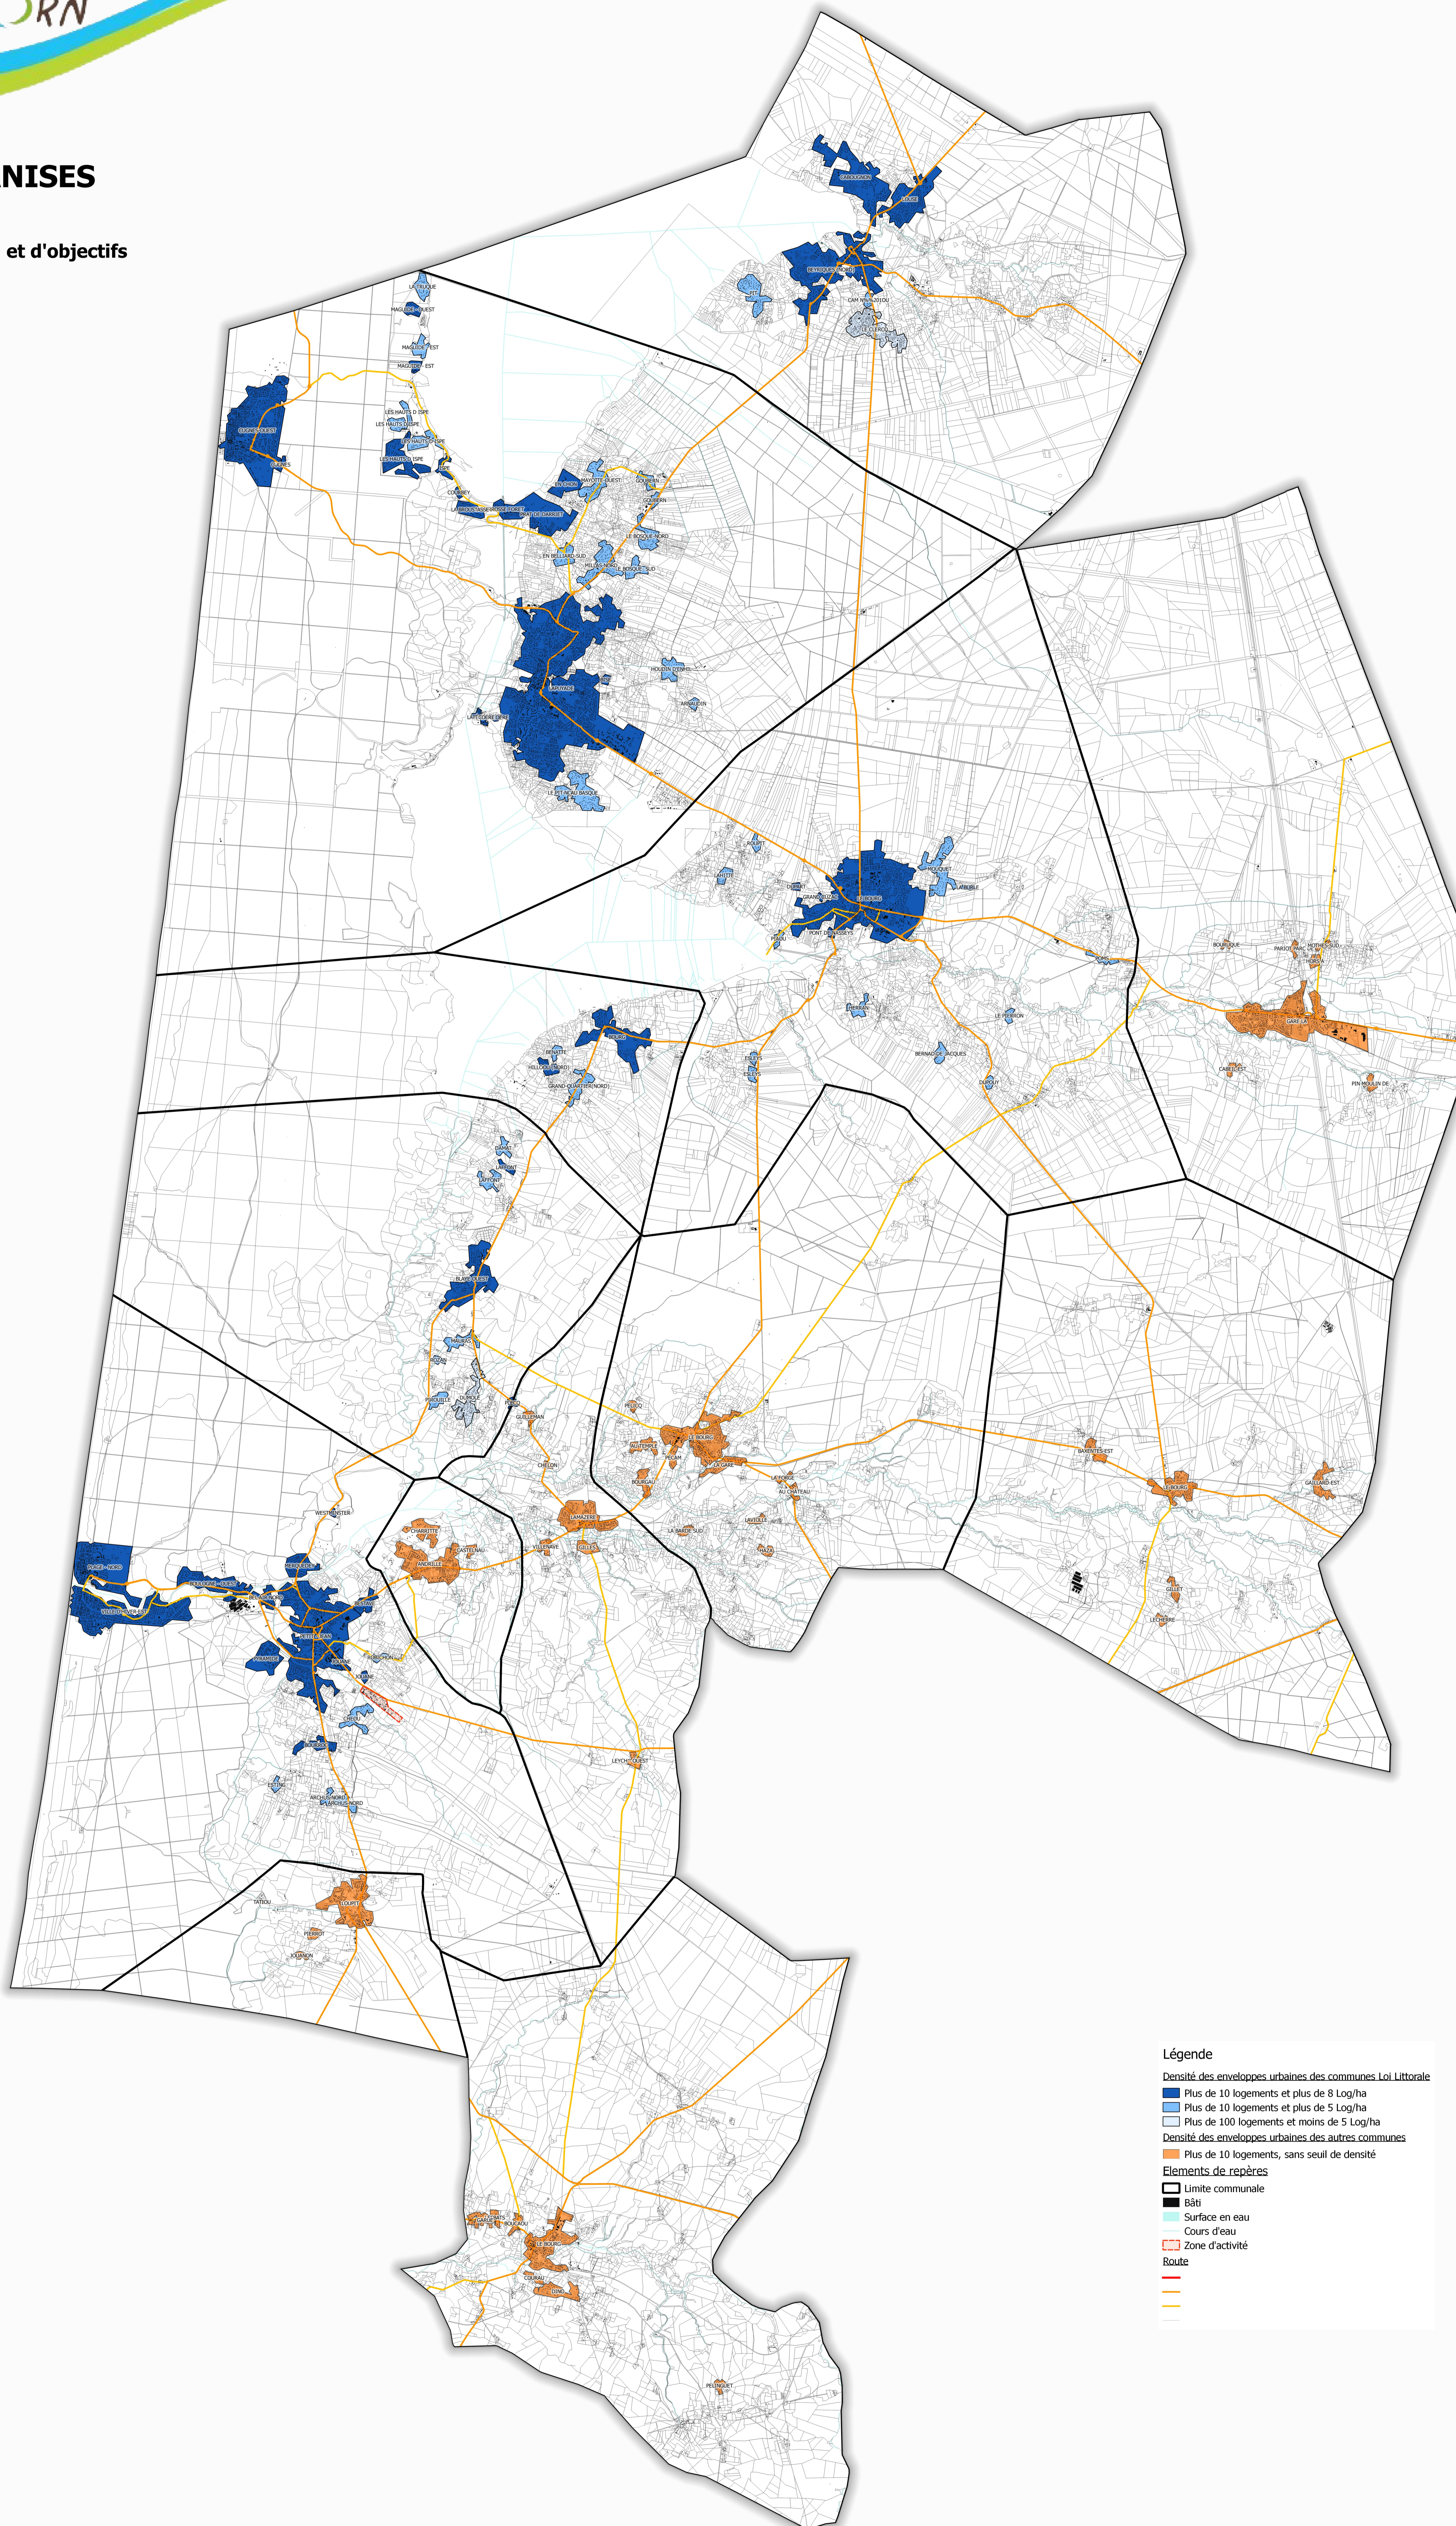

## ESPACES URBANISES

Volet Loi Littoral  
Documents d'orientation et d'objectifs

- Légende**
- Densité des enveloppes urbaines des communes Loi Littorale
    - Plus de 10 logements et plus de 8 Log/ha
    - Plus de 10 logements et plus de 5 Log/ha
    - Plus de 100 logements et moins de 5 Log/ha
  - Densité des enveloppes urbaines des autres communes
    - Plus de 10 logements, sans seuil de densité
  - Éléments de repères
    - ▬ Limite communale
    - Bâti
    - Surface en eau
    - Cours d'eau
    - Zone d'activité
  - Boute
    - 
    - 
    - 
    -